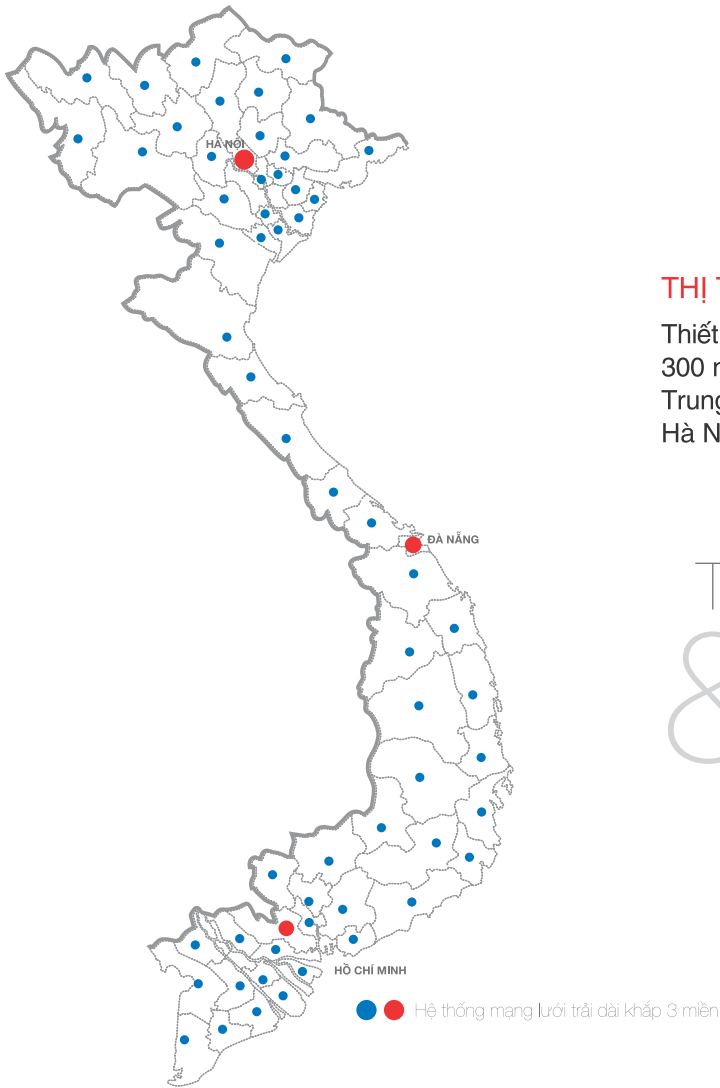

THỊ TRƯỜNG NỘI ĐỊA

Thiết bị Điện - Nước - Chiếu sáng SINO - VANLOCK - SP có trên 300 nhà phân phối và hàng nghìn đại lý trải dài khắp 3 miền Bắc, Trung, Nam. Hệ thống chi nhánh Công ty đặt tại 3 thành phố lớn: Hà Nội, Đà Nẵng, TP. Hồ Chí Minh.

TRÊN **300**
& NHÀ PHÂN PHỐI
HƠN **2000** ĐẠI LÝ
HÀNG NGÀN
CÔNG TRÌNH LỚN NHỎ