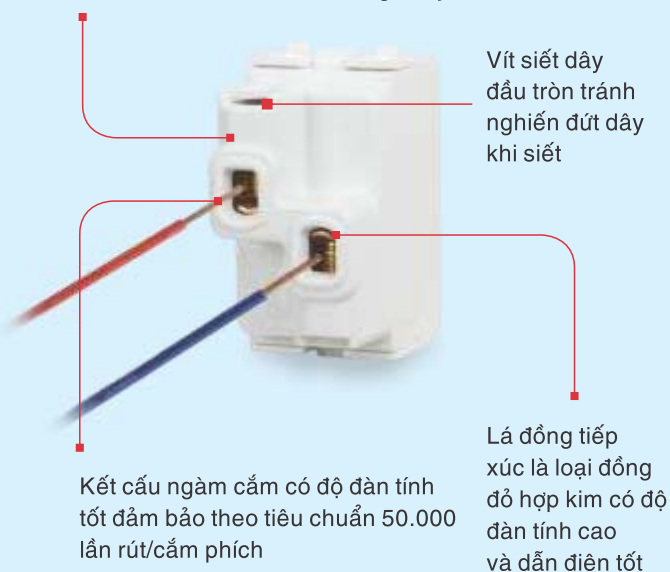

Tiếp điểm ổ cắm

Để ổ cắm là nhựa Polycarbonate là loại nhựa cách điện chuyên dùng trong ngành điện. Đạt tiêu chuẩn tự chống cháy V1