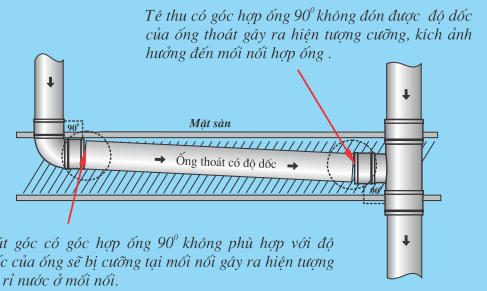

PHỤ KIỆN THÔNG THƯỜNG