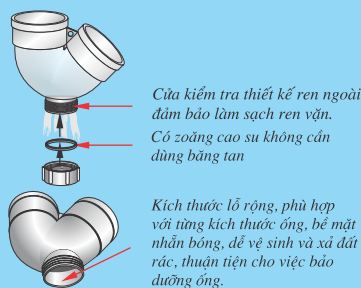

PHỤ KIỆN CỦA ỐNG ///SP