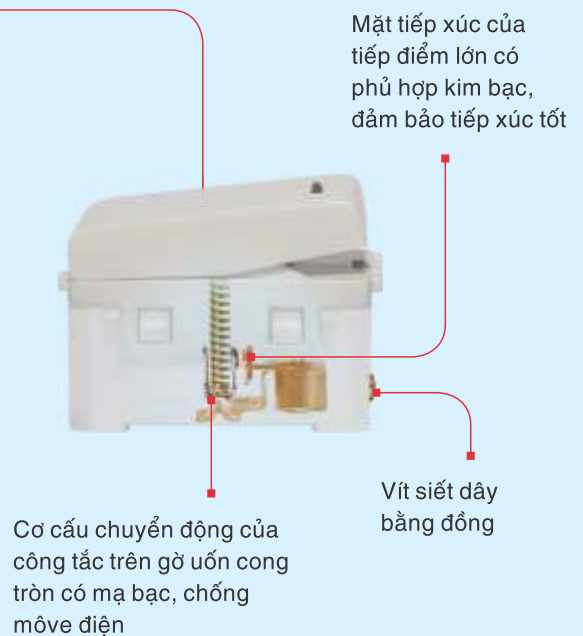

Tiếp điểm công tắc