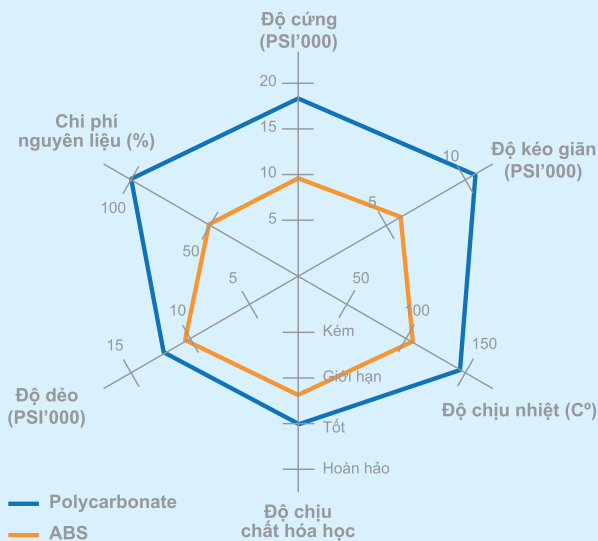

THIẾT BỊ ĐIỆN

Ổ CẮM - CÔNG TẮC

VAGÈS Concept

Polycarbonate

Các bộ phận nhựa của VAGES Concept đều được làm bằng Polycarbonate, một vật liệu cao cấp so với các sản phẩm thông thường được sử dụng nhựa ABS. Với khả năng chống va đập vượt trội, Polycarbonate có sự cân bằng tốt giữa độ bền kéo và độ bền uốn. Polycarbonate cũng có một phạm vi chịu nhiệt rộng hơn và khả năng chống ăn mòn của hóa chất tốt. VAGES Concept được tạo ra để thách thức với thời gian.