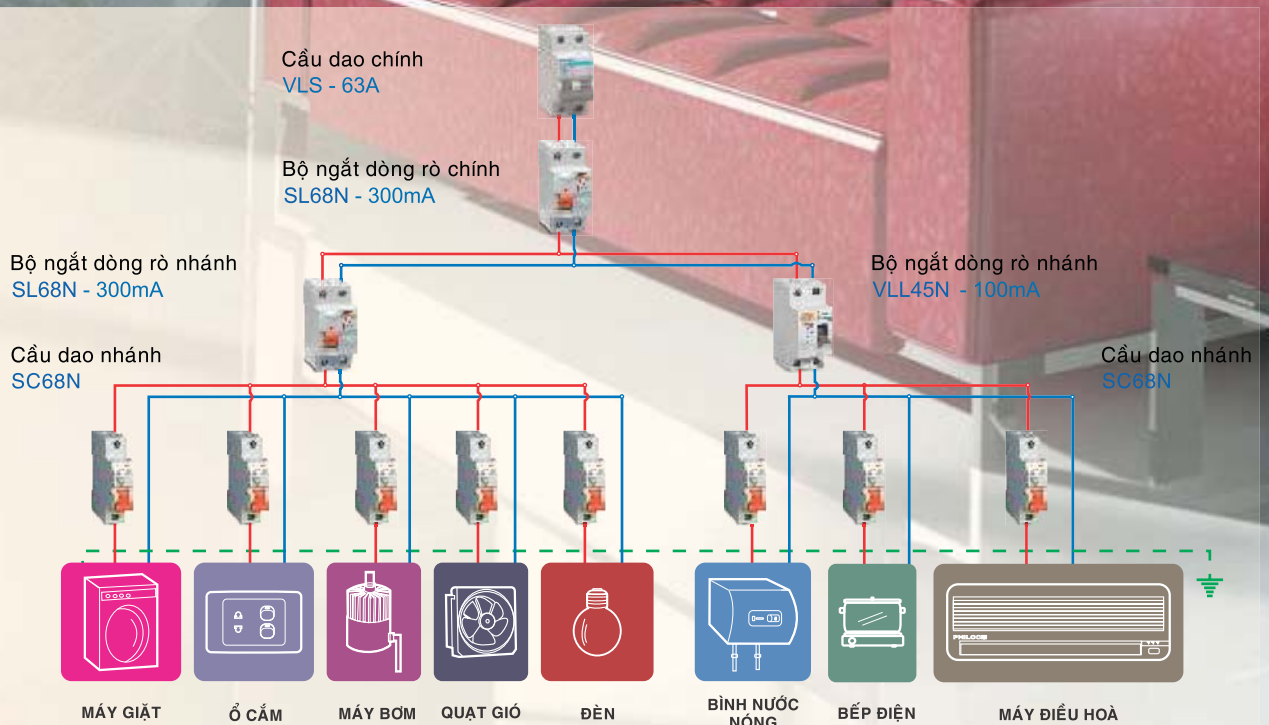

- Báo hiệu trạng thái ngắt mạch điện bằng miếng báo đỏ ở mặt trước.
- Phụ kiện giúp dễ dàng kết nối (Thanh răng lược, tiếp điểm On-Off vv...)

**Khả năng chống cắt dòng ngoài chỉ định**

- Có bộ phận lọc để ngăn ngừa sự cắt ngoài chỉ định do quá điện áp nội bộ hay do quá điện áp khí quyển.

THIẾT BỊ ĐIỆN

CẦU DAO TỰ ĐỘNG - RCCB-RCBO

SƠ ĐỒ MỘT MẠNG ĐIỆN AN TOÀN

\* Tiết diện dây dẫn và cường độ dòng điện phụ thuộc vào công suất của thiết bị

**THIẾT BỊ ĐIỆN**

**MCCB - KHỞI ĐỘNG TỪ / MÁY CẮT KHÔNG KHÍ**