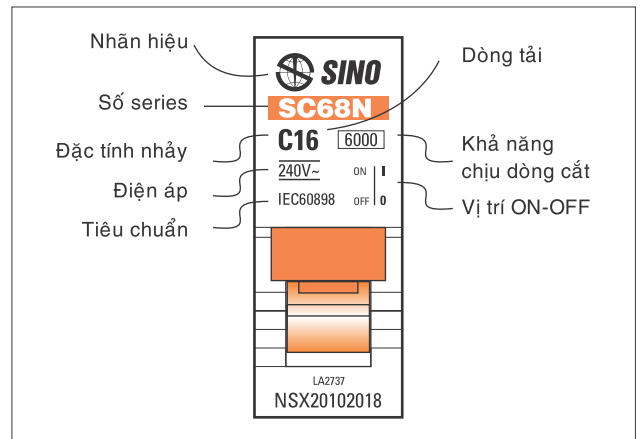

Chỉ thị trên sản phẩm