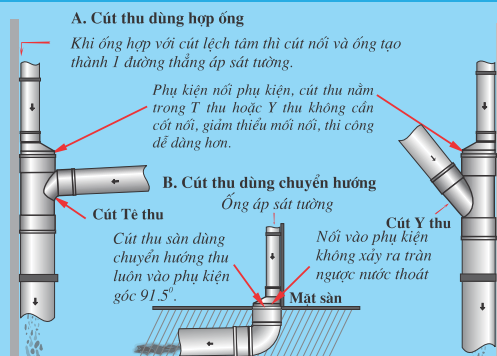

CÚT THU ///SP