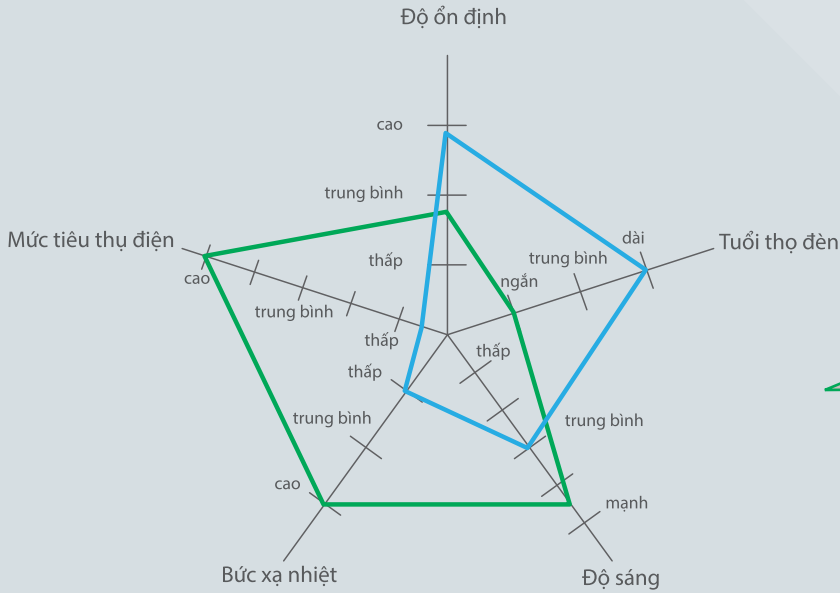

THIẾT BỊ ĐIỆN

Ổ CẮM - CÔNG TẮC

S66/S68 Sê-ri

Đèn LED (màu xanh)

Với đặc điểm độ sáng ổn định, tiết kiệm điện bức xạ nhiệt thấp, độ sáng cao và tuổi thọ dài đèn LED của Neo66 mang đến một sản phẩm hoàn hảo cho phong cách thiết kế và thực tế sử dụng.

- Đèn báo LED
- Đèn báo thông thường