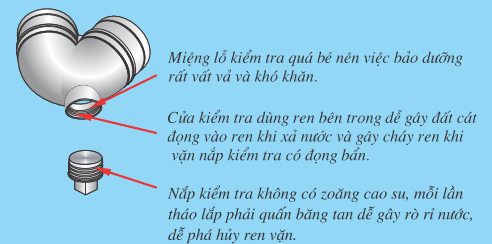

PHỤ KIỆN THÔNG THƯỜNG