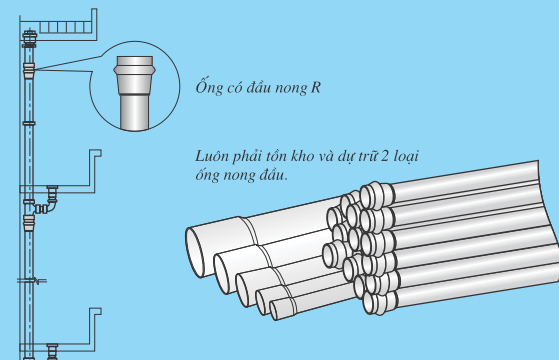

PHỤ KIỆN THÔNG THƯỜNG