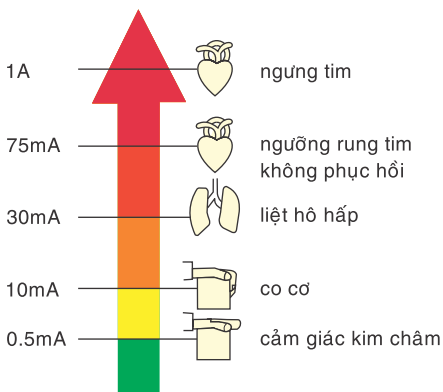

THIẾT BỊ ĐIỆN

CẦU DAO TỰ ĐỘNG - RCCB-RCBO

Các nguy cơ rò điện

Sự rò điện trên mạng điện hay trên thiết bị sử dụng sẽ dẫn đến những thiệt hại không lường trước được nếu mạng điện hay thiết bị không được bảo vệ.

Tuỳ vào cường độ dòng điện rò rỉ mà nguy cơ có thể từ nhẹ cho đến nghiêm trọng như minh họa trên sơ đồ hình bên.

Nguy cơ điện giật

Ngay cả dòng điện vài mA cũng có thể gây ảnh hưởng nghiêm trọng đến các chức năng cơ thể bạn như hệ hô hấp, hệ tuần hoàn.

30mA được xem là dòng điện tối thiểu đã gây tổn thương nghiêm trọng cho cơ thể bạn