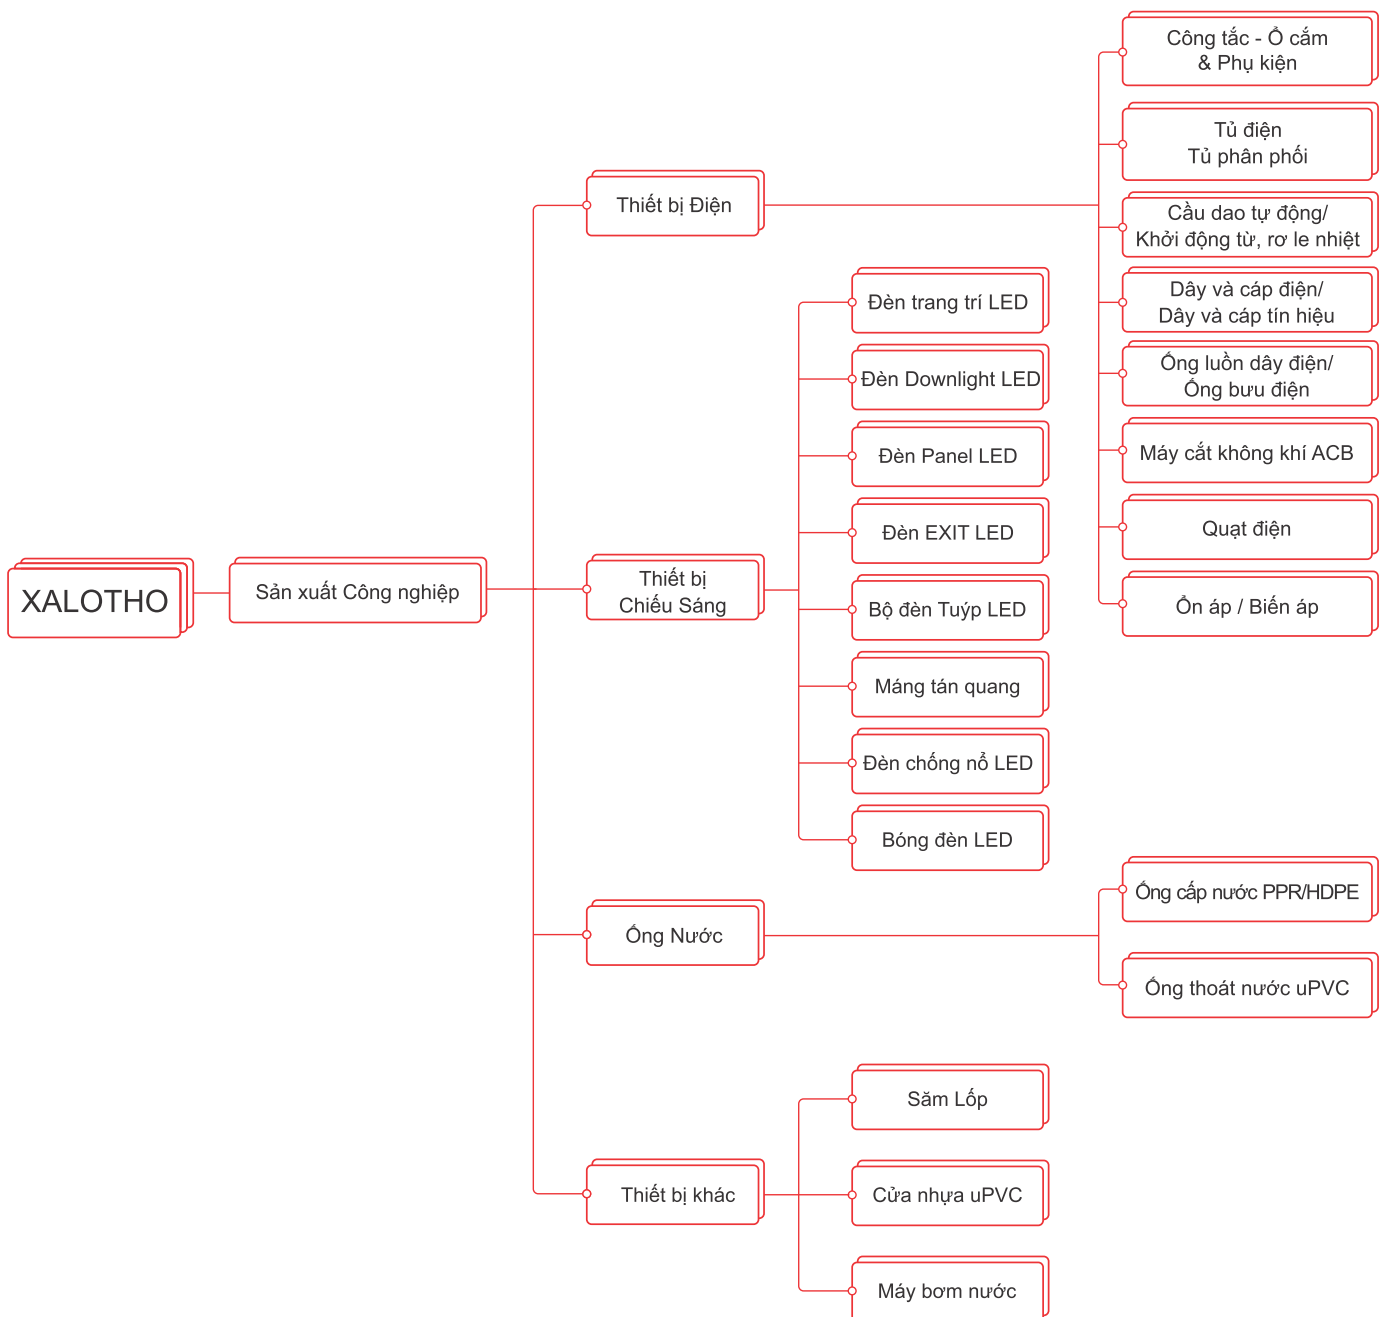

NGÀNH NGHỀ KINH DOANH

Sản xuất các thiết bị Điện - Nước - Chiếu sáng nhãn hiệu: