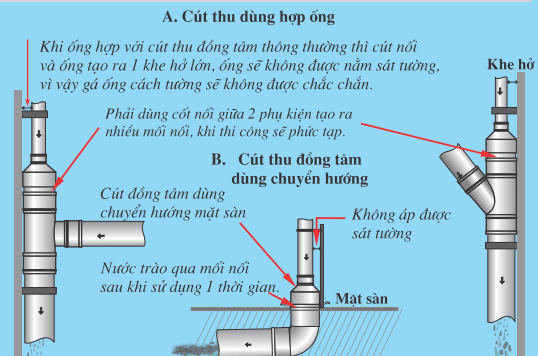

CÚT THU THÔNG THƯỜNG