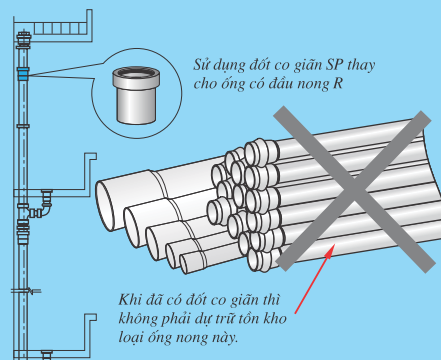

PHỤ KIỆN CỦA ỐNG ///SP