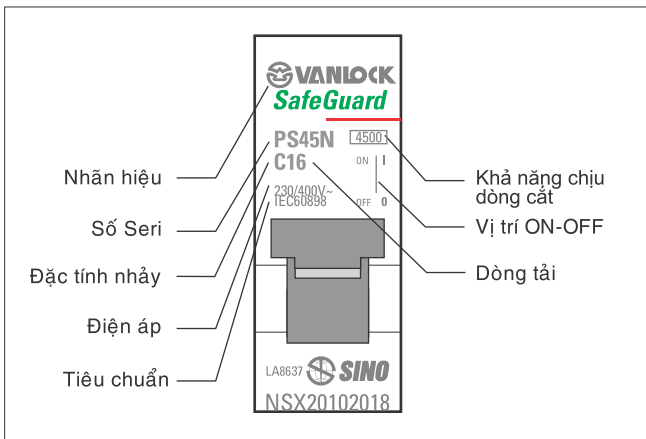

Chỉ thị trên sản phẩm